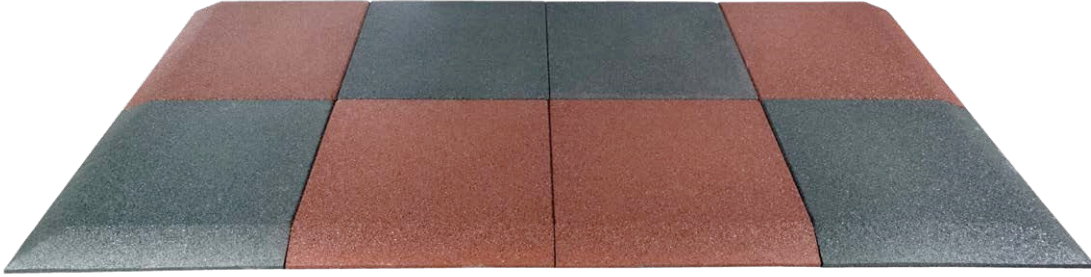

SBR KAUÇUK ZEMİN KAPLAMA (KÖŞE) ÜRÜN BİLGİLERİ

YOĞUNLUK
0.85-0.87

ÜRÜN ÖLÇÜLERİ

HK50RMP

Genişlik

500 mm

Uzunluk

500 mm

Kalınlık

40 mm

KULLANIM ALANLARI

- Açık ve kapalı çocuk oyun alanlarının zeminleri.
- Huzurevleri ve çocuk hastaneleri.
- Bakımevleri ve rehabilitasyon merkezleri.
- Engelliler için hazırlanan derslik, oyun alanı, yürüyüş yolları.
- Okul bahçeleri ve diğer bahçe alanları.
- Garaj girişleri ve otoparklar.
- Açık ve kapalı spor salonları.
- Fitness ve pilates salonları.