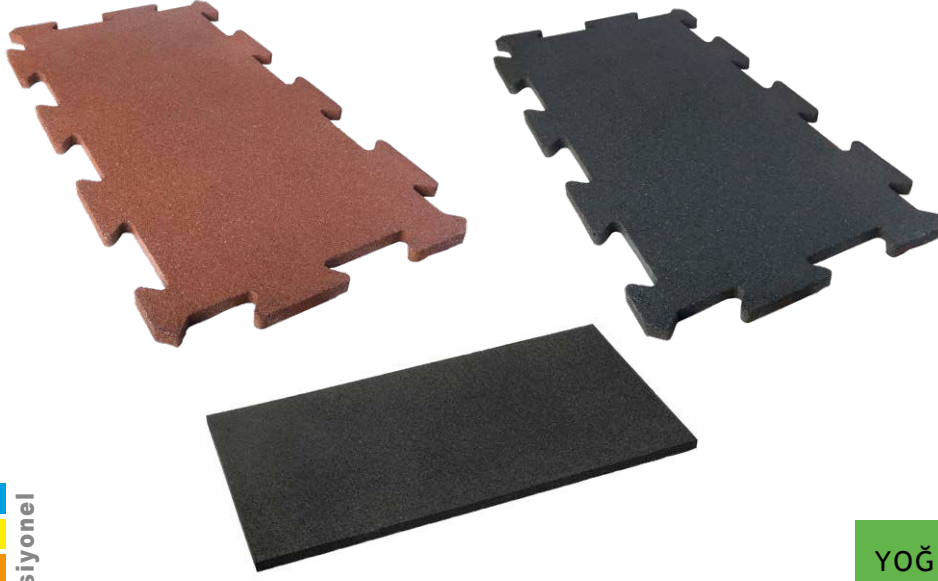

YOĞUNLUK
0.85-0.87

ÜRÜN ÖLÇÜLERİ

HK150PZL

Genişlik

Uzunluk

Kalınlık

500 mm

1000 mm

25/30/40/45/50 mm

PUZZLE ÖLÇÜLERİ

HK150BLK

500 mm

1000 mm

25/30/35/40/45/50 mm

KULLANIM ALANLARI

- Açık ve kapalı çocuk oyun alanlarının zeminleri.
- Huzurevleri ve çocuk hastaneleri.
- Bakımevleri ve rehabilitasyon merkezleri.
- Engelliler için hazırlanan derslik, oyun alanı, yürüyüş yolları.
- Atış poligonları.
- Okul bahçeleri ve diğer bahçe alanları.
- Garaj girişleri ve otoparklar.
- Açık ve kapalı spor salonları.
- Fitness ve pilates salonları.
- Teras balkonlarda ve aklınıza gelebilecek daha birçok açık ve kapalı mekanlarda kullanılması mümkündür.