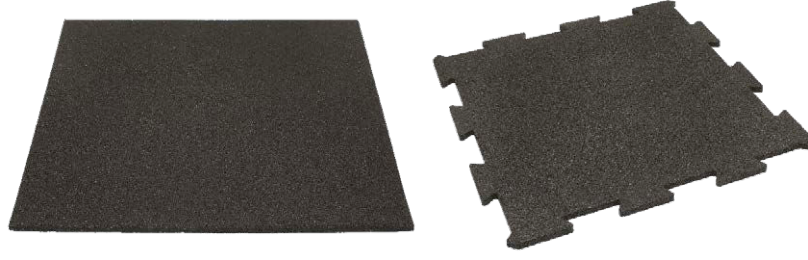

# PROFESYONEL SPOR ZEMİNLERİ

**BLOK SBR KAUÇUK  
ZEMİN KAPLAMA**

**KARO SBR KAUÇUK  
ZEMİN KAPLAMA**

**SBR+EPDM RULO  
KAUÇUK ZEMİN  
KAPLAMA**

# SBR KAUÇUK ZEMİN KAPLAMA (KARO) ÜRÜN BİLGİLERİ

2 MM RULO KAUÇUK KAPLI

**YOĞUNLUK**  
0.85-0.87  
0.93-0.95